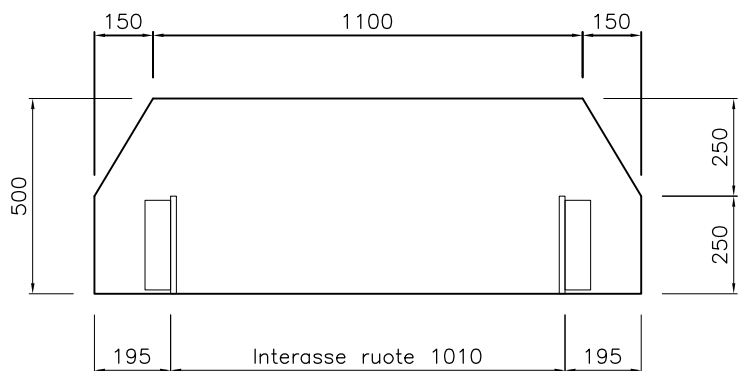

230A – CARRELLO PER TRASPORTO BENNE

– Sezione carrello

Ruote per rotaie

E' legalmente vietata la riproduzione degli elaborati di Ns proprietà, in mancanza di previa autorizzazione.

<u>MATRICOLA</u> 230A/22	<u>ALLEGATO</u> —	<u>REVISIONE</u> 00	<u>DISEGNATORE</u> Christian B.	02/12/2022
<u>QUANTITA'</u> — Pz.	<u>SCALA</u> 1:20	<u>TOLLERANZE GENERALI</u> ISO 2768 mK	<u>DELIBERA</u> FAUSTO B.	02/12/2022
<u>SPESSORE</u> — mm	<u>MATERIALI</u> UTILIZZATI:	FERRO		
<u>RIFERIM. FILE:</u>	COD.230A-22.dwg			