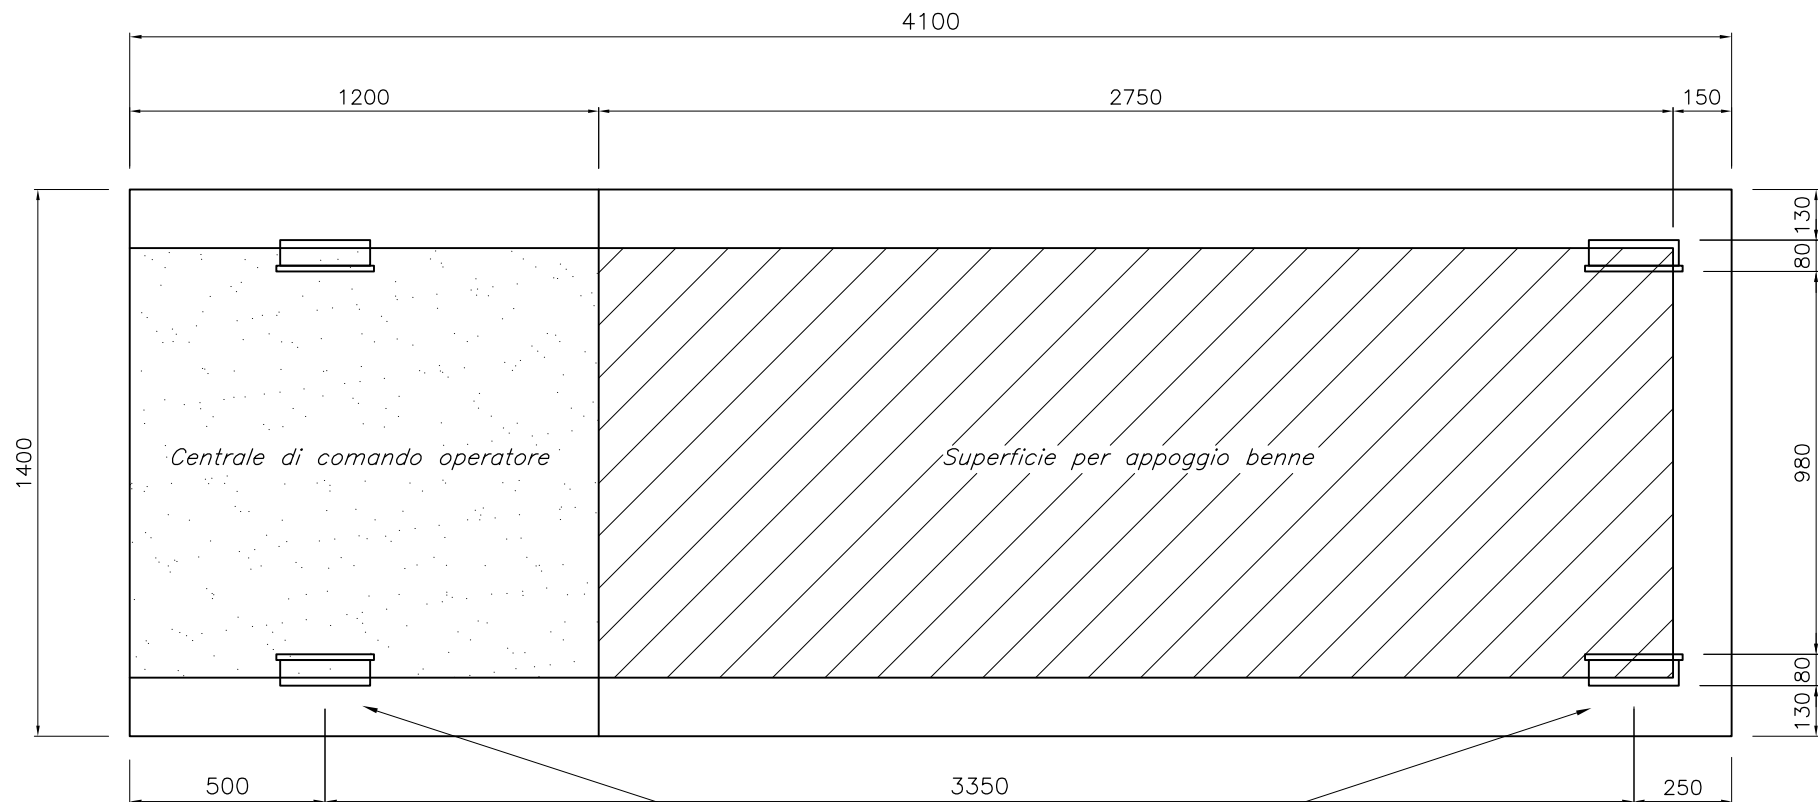

230A – CARRELLO PER TRASPORTO BENNE

– Sezione carrello

Ruote per rotaie

E' legalmente vietata la riproduzione degli elaborati di Ns proprietà, in mancanza di previa autorizzazione.

<u>MATRICOLA</u> 230A/22	<u>ALLEGATO</u> —	<u>REVISIONE</u> 00	<u>DISEGNATORE</u> Christian B.	02/12/2022
<u>QUANTITA'</u> — Pz.	<u>SCALA</u> 1:20	<u>TOLLERANZE GENERALI</u> ISO 2768 mK	<u>DELIBERA</u> FAUSTO B.	02/12/2022
<u>SPESSORE</u> — mm	<u>MATERIALI</u> UTILIZZATI:	FERRO		
<u>RIFERIM. FILE:</u>	COD.230A-22.dwg			